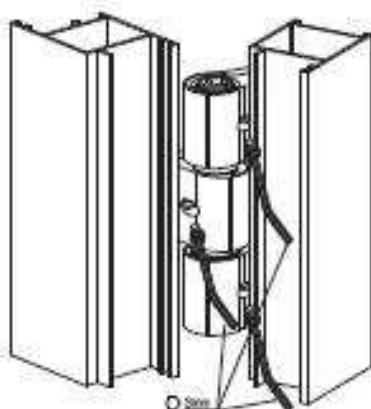

fapim

Via delle Cerbere 114
55011 Atpascio (LU) Italy

LOIRA+
fapim

Use for NEN5096
ENV1627 ENV1630
class 2

Use for NEN5096
ENV1627 ENV1630
class 3