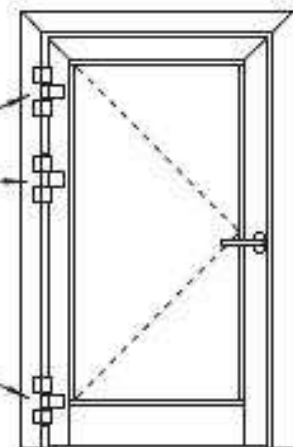

6654

6654B

6654

I - Limitare la corsa verticale dell'asta a 2 mm
GB - Limit the vertical stroke of the latch to 2mm
F - Limiter la course verticale de l'ouvrant à 2 mm
D - Den vertikalen Kurs der Pfingel bis 2 mm begrenzen
E - Limitar la carrera vertical de la hoja a 2 mm
NL - De verticale koers van de vliedgel begrenzen tot 2 mm
PL - Ograniczyć ruch pionowy w skrzydle na wysokość 2 mm
GR - Περιορίστε την κάθετη διαδρομή του φύλλου στα 2 mm
RUS - Ограничить вертикальное движение створки на 2мм