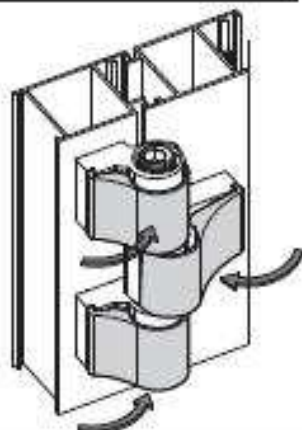

fapim

Via delle Cerbere 114
55011 Atpascio (LU) Italy

LOIRA+
fapim

Use for NEN5096
ENV1627 ENV1630
class 2

Use for NEN5096
ENV1627 ENV1630
class 3