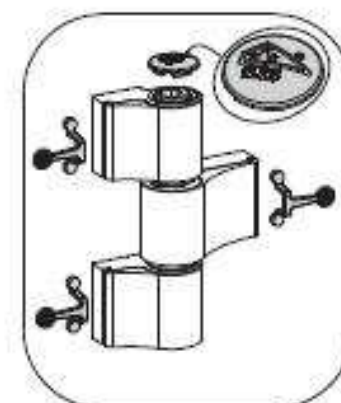

fapim

Via delle Cerbere 114
55011 Atpascio (LU) Italy

LOIRA+
fapim

Use for NEN5096
ENV1627 ENV1630
class 2

Use for NEN5096
ENV1627 ENV1630
class 3

6654

6654A

6654

6654

6654B

6654

I - Limitare la corsa verticale dell'asta a 2 mm
GB - Limit the vertical stroke of the latch to 2mm
F - Limiter la course verticale de l'ouvrant à 2 mm
D - Den vertikalen Kurs der Pfingel bis 2 mm begrenzen
E - Limitar la carrera vertical de la hoja a 2 mm
NL - De verticale koers van de vliedgel begrenzen tot 2 mm
PL - Ograniczyć ruch pionowy w skrzydle na wysokość 2 mm
GR - Περιορίστε την κάθετη διαδρομή του φύλλου στα 2 mm
RUS - Ограничить вертикальное движение створки на 2мм