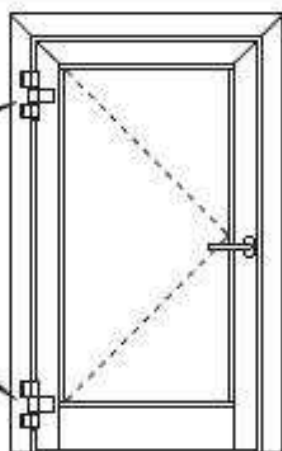

fapim

Via delle Cerbere 114
55011 Atpascio (LU) Italy

LOIRA+
fapim

Use for NEN5096
ENV1627 ENV1630
class 2

Use for NEN5096
ENV1627 ENV1630
class 3

6654

6654A

6654

6654

6654B

6654

I - Limitare la corsa verticale dell'asta a 2 mm
GB - Limit the vertical stroke of the latch to 2mm
F - Limiter la course verticale de l'ouvrant à 2 mm
D - Den vertikalen Kurs der Pfingel bis 2 mm begrenzen
E - Limitar la carrera vertical de la hoja a 2 mm
NL - De verticale koers van de vliedgel begrenzen tot 2 mm
PL - Ograniczyć ruch pionowy w skrzydle na wysokość 2 mm
GR - Περιορίστε την κάθετη διαδρομή του φύλλου στα 2 mm
RUS - Ограничить вертикальное движение створки на 2мм