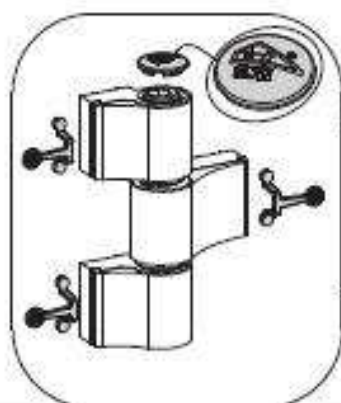

fapim

Via delle Cerbere 114
55011 Atpascio (LU) Italy

LOIRA+
fapim

Use for NEN5096
ENV1627 ENV1630
class 2

Use for NEN5096
ENV1627 ENV1630
class 3

6654

6654A

6654

6654

6654B

6654

I - Limitare la corsa verticale dell'asta a 2 mm
GB - Limit the vertical stroke of the latch to 2mm
F - Limiter la course verticale de l'ouvrant à 2 mm
D - Den vertikalen Kurs der Pfingel bis 2 mm begrenzen
E - Limitar la carrera vertical de la hoja a 2 mm
NL - De verticale koers van de vliedgel begrenzen tot 2 mm
PL - Ograniczyć ruch pionowy w skrzydle na wysokość 2 mm
GR - Περιορίστε την κάθετη διαδρομή του φύλλου στα 2 mm
RUS - Ограничить вертикальное движение створки на 2мм