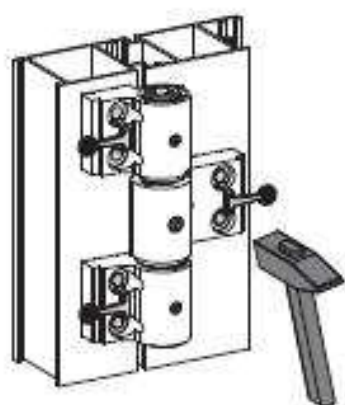

fapim

Via delle Cerbere 114
55011 Atpascio (LU) Italy

LOIRA+
fapim

Use for NEN5096
ENV1627 ENV1630
class 2

Use for NEN5096
ENV1627 ENV1630
class 3